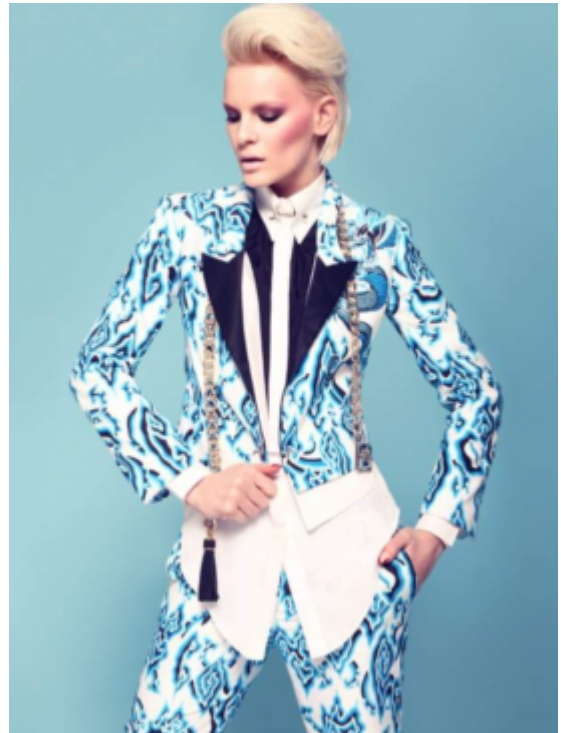

TRUE MODELS

Tatjana Saric

176 | 84 / 61 / 90 / 40 | Blond / Blue

TRUE MODELS

Tatjana Saric

176 | 84 / 61 / 90 / 40 | Blond / Blue

TRUE MODELS

Tatjana Saric

176 | 84 / 61 / 90 / 40 | Blond / Blue

TRUE MODELS

Tatjana Saric

176 | 84 / 61 / 90 / 40 | Blond / Blue

TRUE MODELS

Tatjana Saric

176 | 84 / 61 / 90 / 40 | Blond / Blue

TRUE MODELS

Tatjana Saric

176 | 84 / 61 / 90 / 40 | Blond / Blue

TRUE MODELS

A Black Odyssey

Tatjana Saric

176 | 84 / 61 / 90 / 40 | Blond / Blue

TRUE MODELS

Tatjana Saric

176 | 84 / 61 / 90 / 40 | Blond / Blue